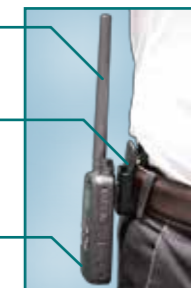

こんな場面で大活躍！ GPS搭載トランシーバー IC-DRC1MKII

通話範囲もワイド！

市街地で約500m、郊外で2km程度の通話範囲が目安です。[*]

※電波の到達範囲は周囲の環境などによって大きく異なります。

GPSで子機の位置がわかる！

散歩に出掛けたおばあちゃんがどこにいるかもすぐわかる！

免許も資格も不要！

地域で行うボランティア活動の時に活躍しそうですね。

携帯の「圏外」でも通話できる！

山の中だと携帯が繋がらないことがあるので、助かります！

子機の周辺音声をモニタリング！

子どものいる場所の状況がすぐにわかるから安心ね！

多人数に一齐連絡できる！

たくさんの方が参加する行事でも便利に使えそう。

レジャーでも、コミュニティ活動でも活躍するコミュニケーションツール。

多人数に一齐に連絡！

携帯電話と異なり、一度の操作で多人数に瞬時に情報を伝えることができます。通話をしたい人同士であらかじめチャンネルなどを設定しておくことで、何人にもワンタッチで素早く情報共有できます。

携帯の「圏外」でも通話できる！

無線機は、山間部などの携帯電話の圏外となる場所でも通話することができます。

災害時にもつながりやすい！

大規模災害時など、電話が繋がりにくくなることがあります。無線機は、中継設備なしに無線機同士で直接話せるため、いざという時の素早い情報共有にも適しています。

FMラジオが聴ける！

情報を伝えるだけでなく、集めるツールとしても活用可能。FM補完放送も受信できます。

免許、資格、通話料も不要！

IC-DRC1MKIIは、免許や資格、通話料が一切不要。買ったその日からどなたでも気軽に使えます。

相手の近くの音をモニタリングできる！

リクエストを送信することで、通信相手の無線機を10秒間送信状態にし、周辺の音声をモニタリングすることができます。

どこに通話相手がいるかわかる！

GPSを搭載し、通話相手がどの方向にどれくらい離れているかを表示することが可能。また、無料ソフトRS-DRC1をインストールしたPCをネットワーク環境に接続することで、ほかの無線機をもつ人*がどこにいるかを地図上に示す機能もあります。
*あらかじめ設定を済ませたIC-DRC1MKIIの位置のみを表示します。

USBで充電可能！

ACアダプターにUSBケーブルをつないで、電池を取り外すことなく簡単に充電できます。

新型のスピーカー/アンテナ/ベルトクリップでより快適な通信を実現！

安定した通信を実現する新アンテナ

体に触れても、送受信に影響が少なく、安定した通信ができる新アンテナを採用しています。

新型のベルトクリップ

従来のワニ口(くち)タイプと比べ取り外ししやすい新型の回転式のベルトクリップを採用。アンテナが体に触れにくい構造です。

より聞き取りやすくなった音声

スピーカー出力をアップすることで、屋外でも音声が聞き取りやすくなっています。