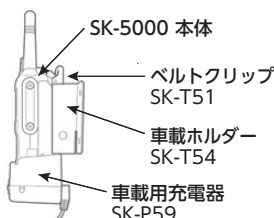

2 連連結充電器 SK-P57

連結型充電器用 ACアダプタ SK-P58

車載用充電器 SK-P59

車載用シガーソケット (ギボシ) SK-P61

車載ホルダー SK-T54

	SK-5000 (電池パックS搭載時)	SK-5000 (電池パックL搭載時)
外形寸法 (突起物を含まず)	約93mm(H)×約56mm(W)×約28mm(D)	約93mm(H)×約56mm(W)×約38mm(D)
質量 ※2	約215g	約275g
電池容量/持ち時間 ※3	1200mAh/約7時間(1:1:8)	3350mAh/約20時間(1:1:8)

2 連連結充電器は 3 連結も可能

マイクスピーカー・他オプション ※運転中のイヤホン、ヘッドホンの装着は各都道府県の条例で規制されている場合があります

小型スピーカーマイク SK-M51

防水スピーカーマイク SK-M52 別売: SK-M52用イヤホンSK-E51

小型タイピンマイク&イヤホン SK-M53

ネックストラップ SK-T03

車への装着方法

SK-5000 の詳細はこちら >> <https://smartw.co.jp/forall/product/sk-5000.html>