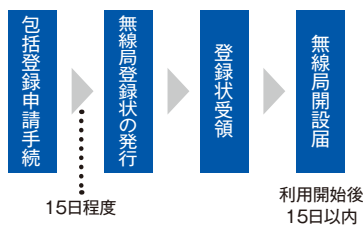

■さまざまな用途に対応した豊富なアクセサリ

ミドルリモートスピーカマイク ①PMMN4022 ウインドノイズキャンセリング型 3.5mmジャック付き ②PMMN4023 防浸型 (IP57)	PMMN4022用D型イヤホン PMLN4620 3.5mmプラグ	2ピースイヤホンマイク (PTT付) NEAUD1000 ベーシックなタイプ型イヤホンマイク	アコースティックチューブ付 2ピースイヤホンマイク (PTT付) PMLN4608 着用しても気付かれにくいアコースティックチューブ付	
2ピースサーベランス イヤホンマイク (PTT付) ブラック:PMLN4999 目立たせ装着が可能	ブームマイク付ヘッドセット (PTT付) JMNN4066	骨伝導ヘッドセット (PTT付) PMLN4585 高騒音下でもクリアに通信	アンテナ ウルトラスタビーアンテナ ATU-17J 50mm 携帯性を重視 スタビーアンテナ ATU-12J (付属品同等品) 100mm 携帯性と通信範囲 のバランス型 ホイップアンテナ ATU-6J 203mm 広範囲での 通信に	
リチウムイオン電池パック (付属品同等品) PMNN4536	急速充電器 (付属品同等品) PMPN4224 ※PMNN4536を約3.5時間でフル充電	急速充電器ACアダプター (付属品同等品) PS000042A41		

■主な仕様

送受信周波数	デジタル簡易無線登録局(6.25kHz 間隔, 30 波) 351.20000MHz ~ 351.38125MHz 上空用チャンネル(6.25kHz 間隔, 5波) 351.16875MHz ~ 351.19375MHz (モニターのみ可)
電波型式	F1C/F1D/F1E/F1F
通信方式	単信プレストーク式
送信出力	1W/2W/2.5W
受信感度	2dBμV以下 (BER=1%)
低周波出力	500mW 以上 (10% 歪時)
動作温度範囲	-20℃ ~ +60℃
定格電圧	DC3.7V ± 10%
電池持続時間	約13時間(セーブ機能ON) / 約10時間(セーブ機能OFF)*
本体寸法	W54.0×H88.0mm×D29.2mm (アンテナおよび突起物を含まず)
本体重量	約185g (PMNN4536A、アンテナ、ダストカバーを含む)

*PMNN4536使用、2.5W出力、送信5/受信5/待ち受け90の繰り返し時

「デジタル簡易無線登録局」とは

免許不要の登録制度対応

登録制度とは、電波法改正により、**2局以上の無線局を登録する「包括登録」制度の流れ**によって新たに施行された制度のことです。これにより簡単な手続きだけで手軽に無線局の開設が行えるようになりました。

GDR4200iは、登録制度対応型の携帯型デジタル簡易無線機。ビジネス、レジャー、レンタルなど幅広いシーンでご利用いただけます。