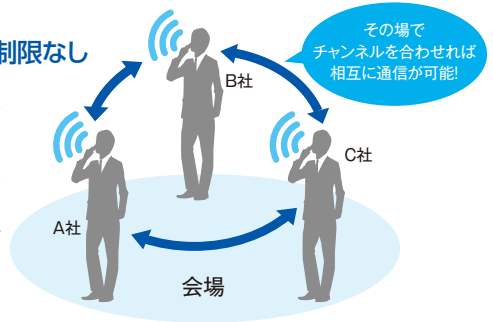

*PMNN4536使用、2.5W出力、送信5/受信5/待ち受け90の繰り返し時

「デジタル簡易無線登録局」とは

免許不要の登録制度対応

登録制度とは、電波法改正により、**2局以上の無線局を登録する「包括登録」制度の流れ**によって新たに施行された制度のことです。これにより簡単な手続きだけで手軽に無線局の開設が行えるようになりました。

GDR4200iは、登録制度対応型の携帯型デジタル簡易無線機。ビジネス、レジャー、レンタルなど幅広いシーンでご利用いただけます。

通信相手の制限なし

「3R」の種別コードを持つ無線機であれば、どの無線機同士でも通信が可能。複数の企業が集まる合同事業やイベントなどで、大いに力を発揮します。

私どもがお手伝いいたします。お気軽にご相談ください。

〒103-0024 東京都中央区日本橋小舟町12-3
 姫井日本橋ビル1F

☎03-3527-3143 📠03-3527-3145

注意
 正しく安全にお使いいただくため、ご使用前に必ず「取扱説明書」をお読みください。