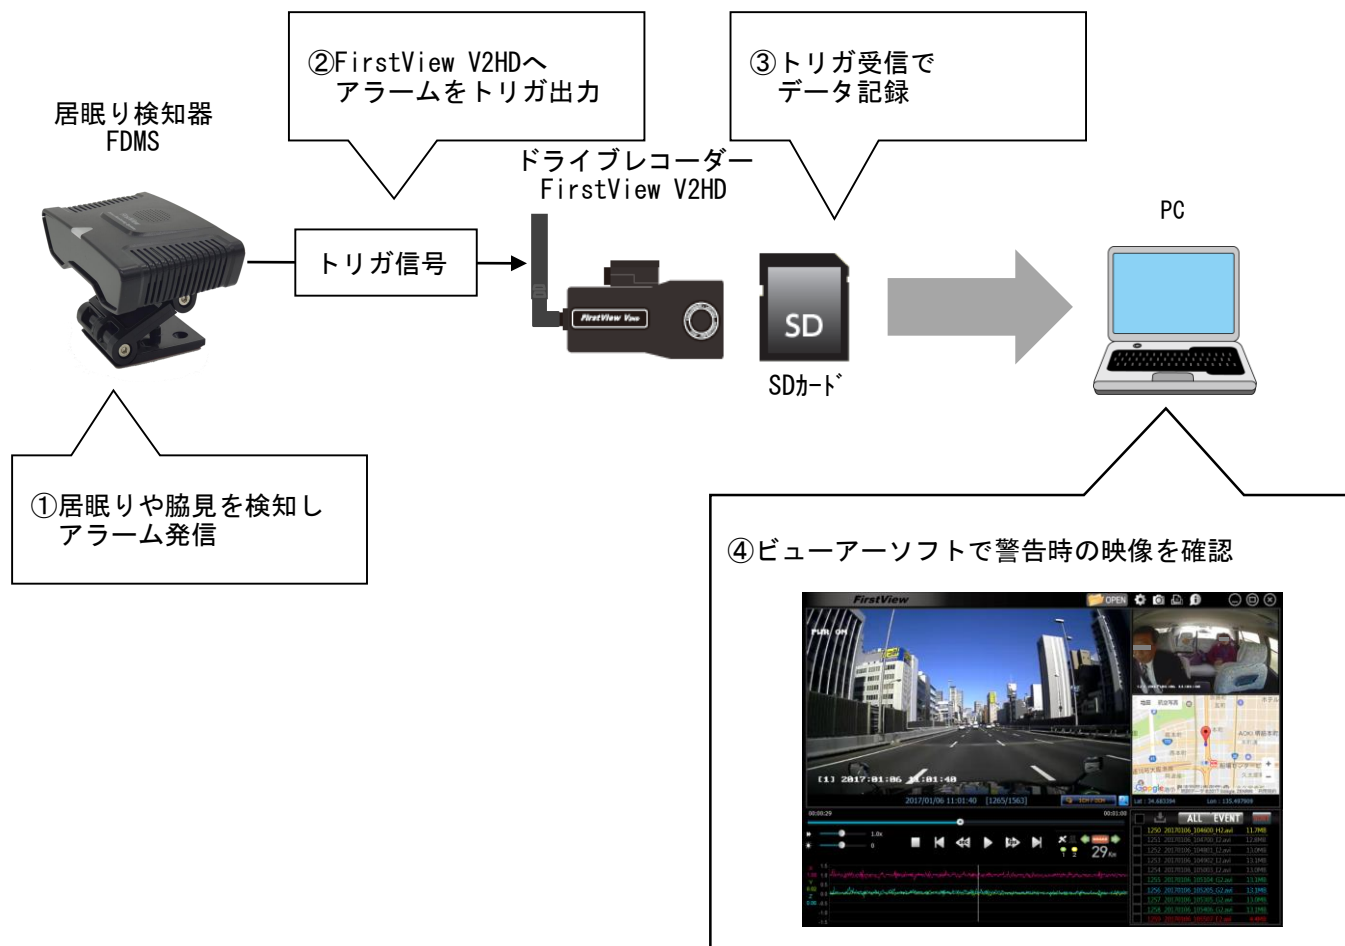

居眠り検知器 **FDMS**

Firstview Driver Monitoring System

高度な顔認識＋瞳孔認識で居眠りわき見を検知 警告音による注意喚起で事故を未然に防止

■ 高度な顔認識と瞳孔検出技術で居眠りとわき見を検知

■ アラームで危険運転を警告し、事故を未然に防止

■ IR(赤外線)センサーを内蔵し、夜間でも危険運転を高精度に検知し警告

■ GPSを接続することで停車時と時刻20km未満の不要な警告をなくすことが可能

■ ドライブレコーダーのPCビューワーソフトで警告時の映像確認が可能

■ ドライブレコーダーFirstView V2HDと連動し、警告時のイベント録画が可能

■ 12V車両でも24V車両でも利用可能な2WAY電源

Futaba

ドラレコFirstView V2HDとの組合せで 警告発生時の映像確認が可能

- 居眠り検知機FDMSは居眠り・わき見検知時にアラームを発信し、外部機器へトリガ信号を出力します。
- ドライブレコーダーFirstView V2HDにてトリガ受信時に、イベント録画を実施。SDカードに映像を記録します。
- ドライブレコーダーのPCビューワーソフトでアラーム発信時の録画映像が確認できます。

□居眠り検知器FDMSとドライブレコーダーFirstView V2HDの連携イメージ

■FirstView V2HDはHDカメラを搭載し高精細で視認性の高い映像が記録可能

- 1280×720ピクセルのHDカメラを搭載(車外)。ズーム機能や明るさ調整機能も搭載し、夜間やナンバープレート等映像の細部の確認に効果を発揮します。
- 独自の画像処理により、長時間録画でも画質の劣化が非常に少なく、鮮明な画質での録画が可能です。
- 定期的なフォーマット処理が不要で手間いらずのカンタン運用を実現します。
- 映像データは専用ソフト以外では、コピーも削除も不可能。法人利用にも安心の高セキュリティ設計です。
- 直感的な操作が可能でどなたにも使いやすい専用ビューワソフト。地図表示や映像バックアップ、事故報告書作成等が可能です。
- オプションで最大5chまでのカメラ追加が可能です。